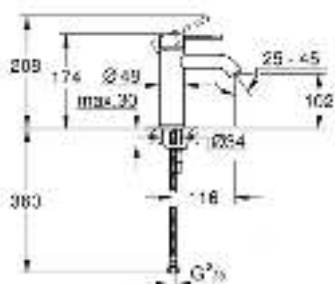

23 590 001 ESSENCE СМЕСИТЕЛЬ ОДНОРЫЧАЖНЫЙ ДЛЯ РАКОВИНЫ, DN 15 РАЗМЕР S

ОПИСАНИЕ ПРОДУКТА

- Colour: хром
- монтаж на одно отверстие
- металлический рычаг
- GROHE SilkMove керамический картридж 28 мм
- с ограничителем температуры
- GROHE Long-Life Finish - стойкое долговечное покрытие
- GROHE Water Saving ограничитель расхода воды 5,7 л/мин
- GROHE AquaGuide регулируемый аэратор
- GROHE FastFixation Plus Система монтажа
- гладкий корпус
- гибкая подводка

23 590 001 ESSENCE СМЕСИТЕЛЬ ОДНОРЫЧАЖНЫЙ ДЛЯ РАКОВИНЫ, DN 15
РАЗМЕР S

ЗАПАСНЫЕ ЧАСТИ, марта 2015 – now

- 1: Рычаг (Spare part-nr. 46917000)
- 2: Крепежное кольцо (Spare part-nr. 46715000)
- 3: Картридж (Spare part-nr. 46580000)
- 4: Образователь струи (Spare part-nr. 48270000)
- 5: Обратное резьбовое соединение (Spare part-nr. 46645000)
- 6: Монтажный ключ (Spare part-nr. 19017000)*