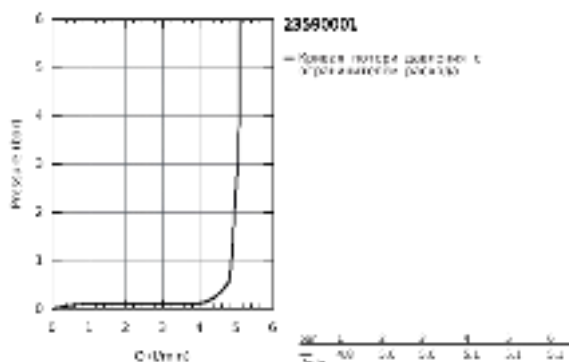

23 590 001 ESSENCE СМЕСИТЕЛЬ ОДНОРЫЧАЖНЫЙ ДЛЯ РАКОВИНЫ, DN 15 РАЗМЕР S

ОПИСАНИЕ ПРОДУКТА

- Colour: хром
- монтаж на одно отверстие
- металлический рычаг
- GROHE SilkMove керамический картридж 28 мм
- с ограничителем температуры
- GROHE Long-Life Finish - стойкое долговечное покрытие
- GROHE Water Saving ограничитель расхода воды 5,7 л/мин
- GROHE AquaGuide регулируемый аэратор
- GROHE FastFixation Plus Система монтажа
- гладкий корпус
- гибкая подводка

23 590 001 ESSENCE СМЕСИТЕЛЬ ОДНОРЫЧАЖНЫЙ ДЛЯ РАКОВИНЫ, DN 15
РАЗМЕР S

ЗАПАСНЫЕ ЧАСТИ, марта 2015 – now

- 1: Рычаг (Spare part-nr. 46917000)
- 2: Крепежное кольцо (Spare part-nr. 46715000)
- 3: Картридж (Spare part-nr. 46580000)
- 4: Образователь струи (Spare part-nr. 48270000)
- 5: Обратное резьбовое соединение (Spare part-nr. 46645000)
- 6: Монтажный ключ (Spare part-nr. 19017000)*