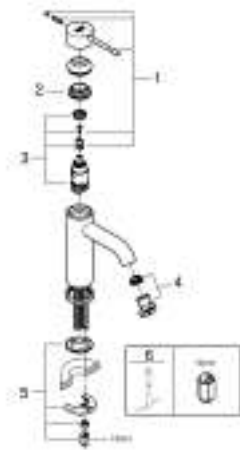

23 590 001 ESSENCE СМЕСИТЕЛЬ ОДНОРЫЧАЖНЫЙ ДЛЯ РАКОВИНЫ, DN 15 РАЗМЕР S

ОПИСАНИЕ ПРОДУКТА

- Colour: хром
- монтаж на одно отверстие
- металлический рычаг
- GROHE SilkMove керамический картридж 28 мм
- с ограничителем температуры
- GROHE Long-Life Finish - стойкое долговечное покрытие
- GROHE Water Saving ограничитель расхода воды 5,7 л/мин
- GROHE AquaGuide регулируемый аэратор
- GROHE FastFixation Plus Система монтажа
- гладкий корпус
- гибкая подводка

23 590 001 ESSENCE СМЕСИТЕЛЬ ОДНОРЫЧАЖНЫЙ ДЛЯ РАКОВИНЫ, DN 15
РАЗМЕР S

ЗАПАСНЫЕ ЧАСТИ, марта 2015 – now

- 1: Рычаг (Spare part-nr. 46917000)
- 2: Крепежное кольцо (Spare part-nr. 46715000)
- 3: Картридж (Spare part-nr. 46580000)
- 4: Образователь струи (Spare part-nr. 48270000)
- 5: Обратное резьбовое соединение (Spare part-nr. 46645000)
- 6: Монтажный ключ (Spare part-nr. 19017000)*